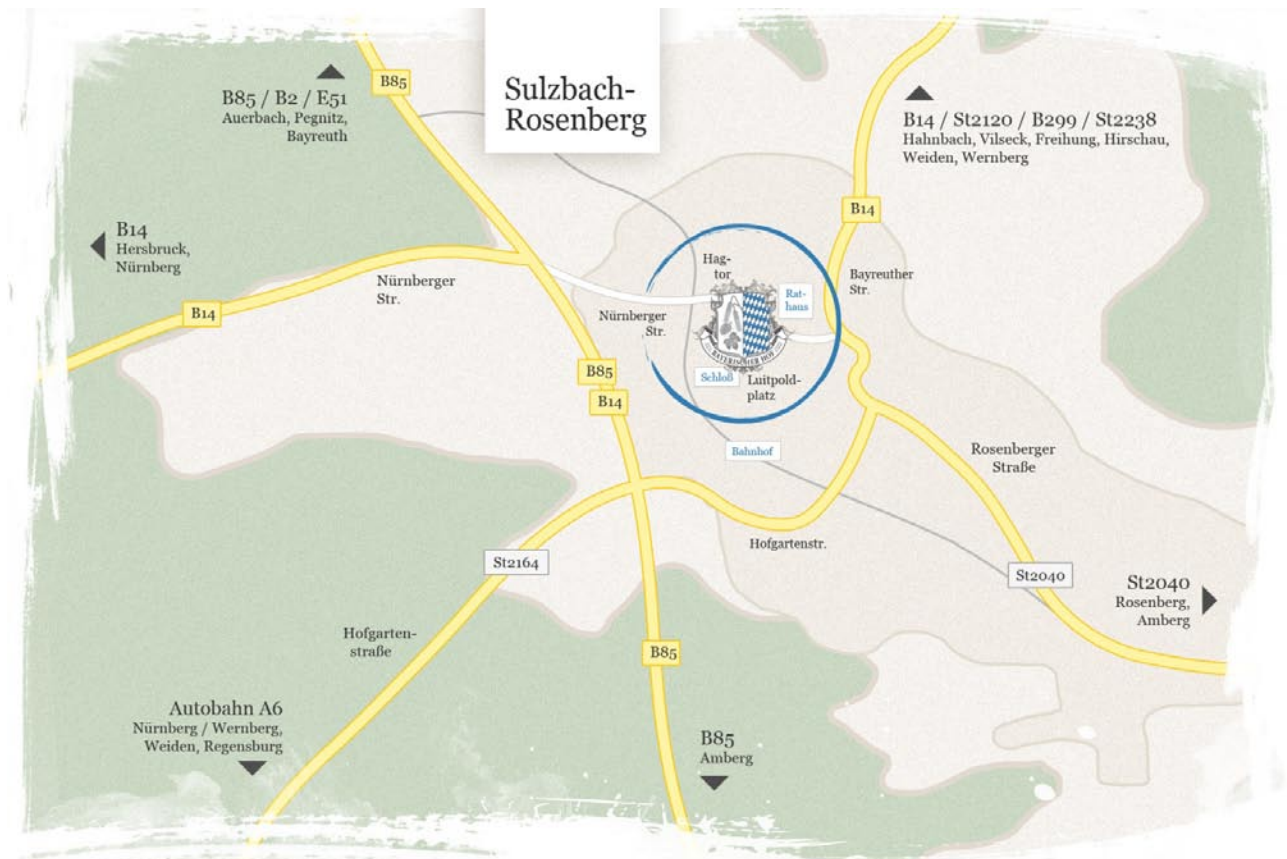

Anfahrtskizze Restaurant Hotel Bayerischer Hof Sulzbach-Rosenberg

Gern genutzt wird von Messebesuchern, die im Bayerischen Hof übernachten, die hervorragende Anbindung per Bahn in weniger als 1 Stunde von Sulzbach-Rosenberg direkt zur Messe mit Umstieg in Nürnberg Hbf in die dortige U-Bahn. Dafür lassen mittlerweile immer mehr Messebesucher den PKW in der Tiefgarage und steigen um in die Bahn. Zum Vergrößern der Anfahrt klicken Sie mit der Maus auf das Bild. Für detailreiche Kartenausschnitte und zur Routenplanung empfehlen wir die digitalen Karten von Google Maps.

Hotel Bayerischer Hof

Hildegard Eberwein
Luitpoldplatz 17
92237 Sulzbach-Rosenberg
Tel. 09661 87601-0
Fax. 09661 54526
bayerischerhof-su-ro[at]t-online.de

Restaurant Bayerischer Hof

Jakub Klan
Luitpoldplatz 15
92237 Sulzbach-Rosenberg
Tel. 09661 51700
Fax. 09661 54526
bayerischerhof-su-ro[at]t-online.de